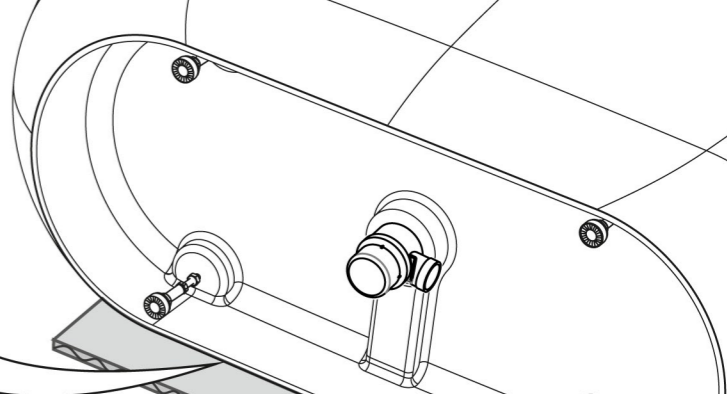

## TITAN

Kada / Vasca / Bathtub LONGGROUND

1

**POZOR: Masa 195kg!**  
**AVVERTIMENTO: Peso 195kg!**  
**WARNING: Weight 195kg!**

2

**DN 50**

3

4