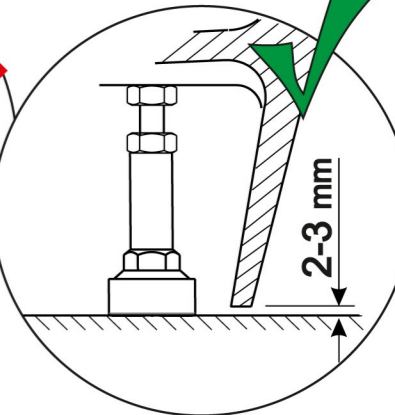

## TITAN

Kada / Vasca / Bathtub LONGGROUND

1

**POZOR: Masa 195kg!**  
**AVVERTIMENTO: Peso 195kg!**  
**WARNING: Weight 195kg!**

2

**DN 50**

3

4