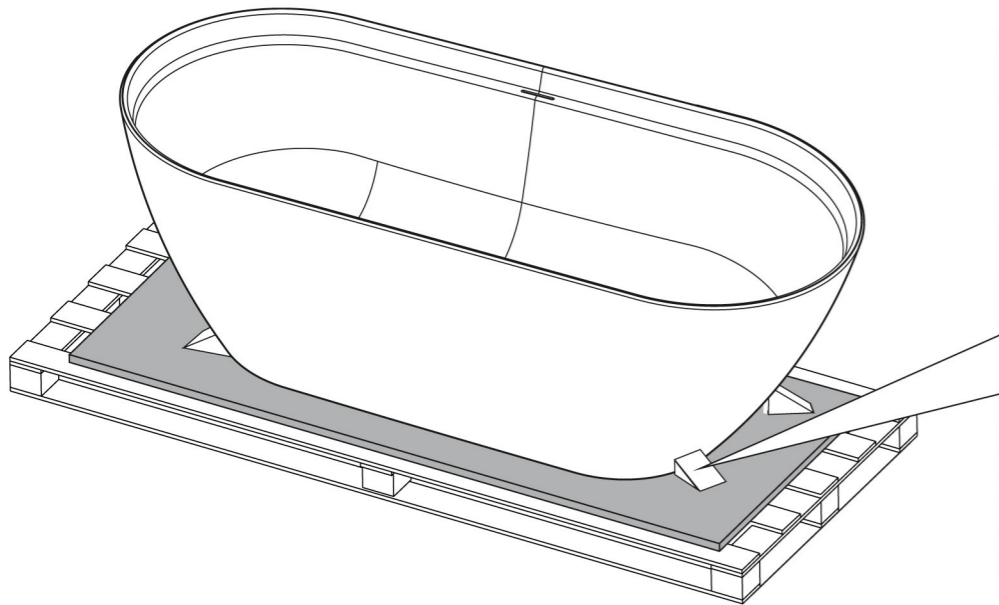

## TITAN

Kada / Vasca / Bathtub LONGGROUND

1

**POZOR: Masa 195kg!**  
**AVVERTIMENTO: Peso 195kg!**  
**WARNING: Weight 195kg!**

2

**DN 50**

3

4