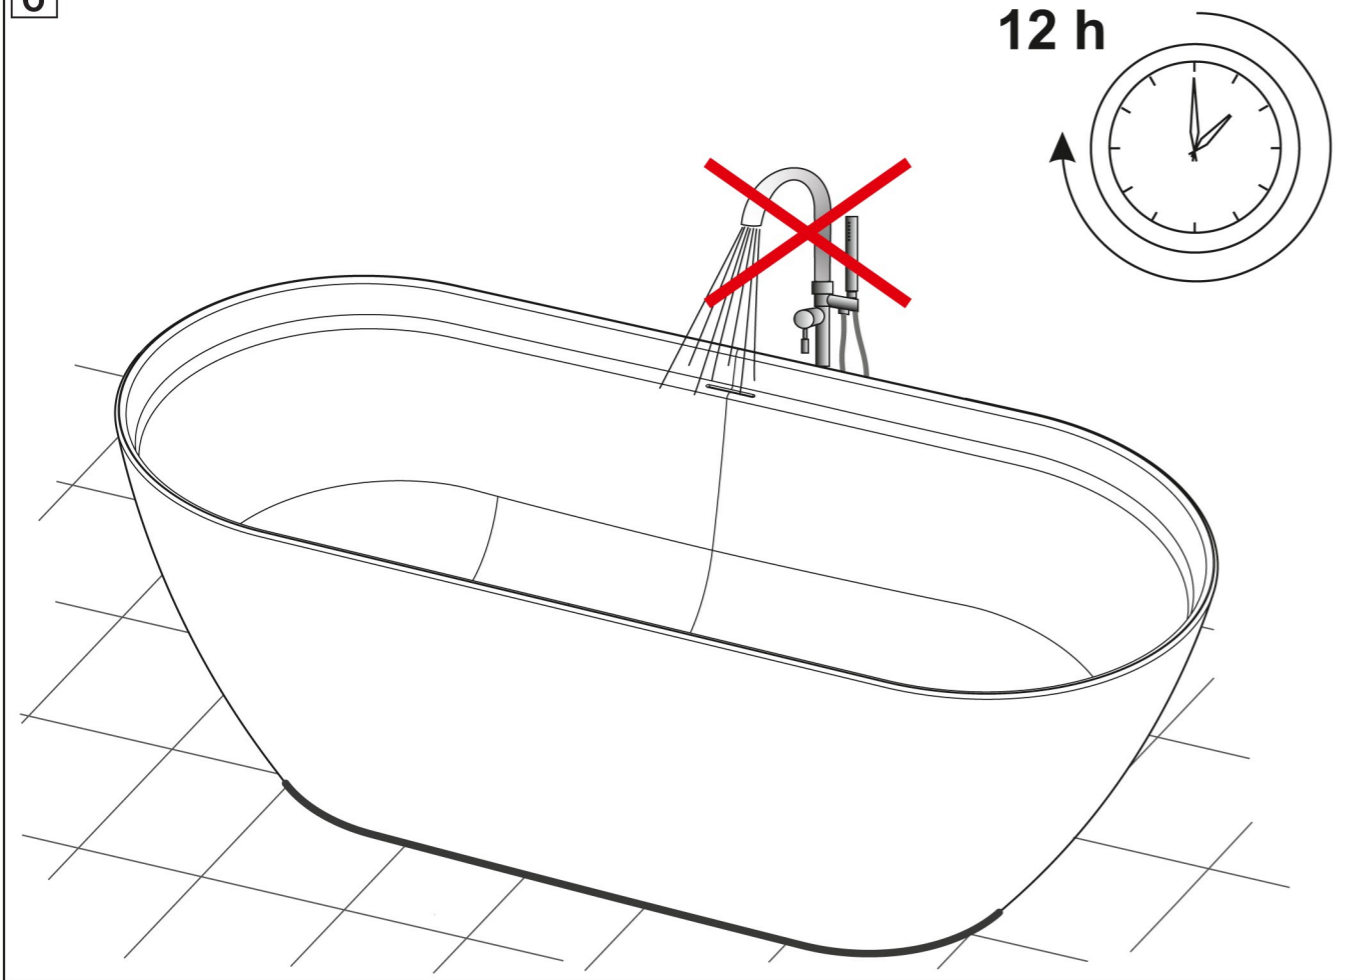

## TITAN

Kada / Vasca / Bathtub LONGGROUND

1

**POZOR: Masa 195kg!**  
**AVVERTIMENTO: Peso 195kg!**  
**WARNING: Weight 195kg!**

2

**DN 50**

3

4