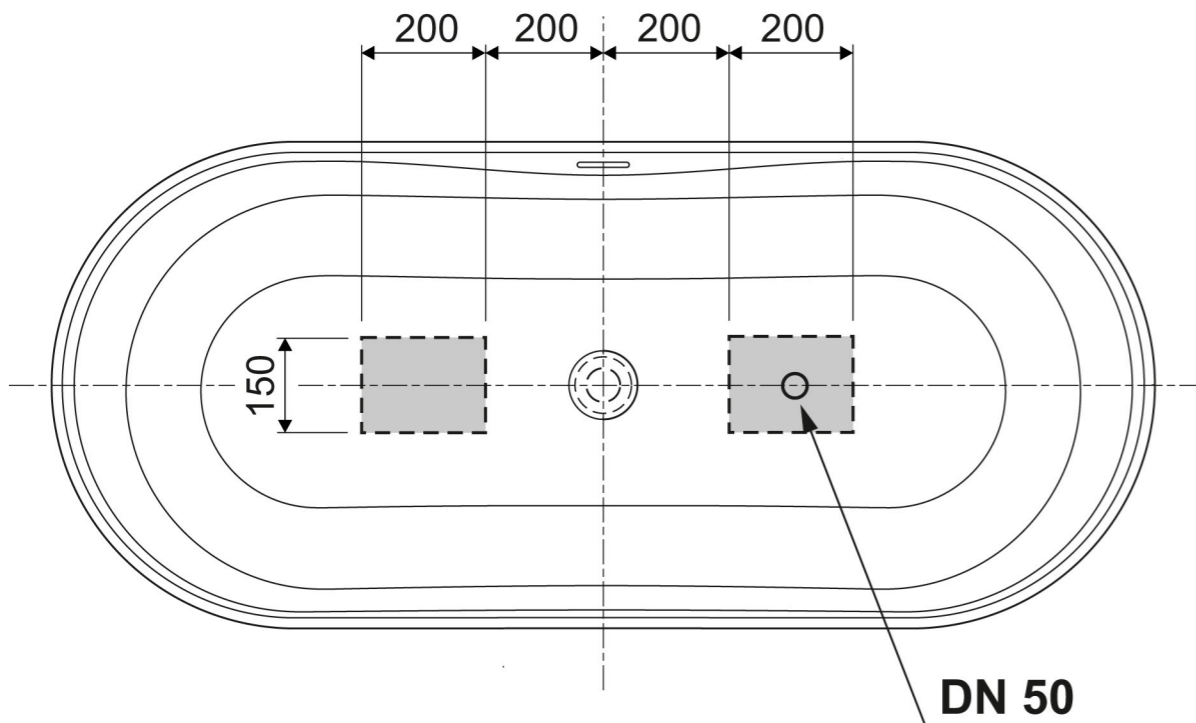

## TITAN

Kada / Vasca / Bathtub LONGGROUND

1

**POZOR: Masa 195kg!**  
**AVVERTIMENTO: Peso 195kg!**  
**WARNING: Weight 195kg!**

2

**DN 50**

3

4